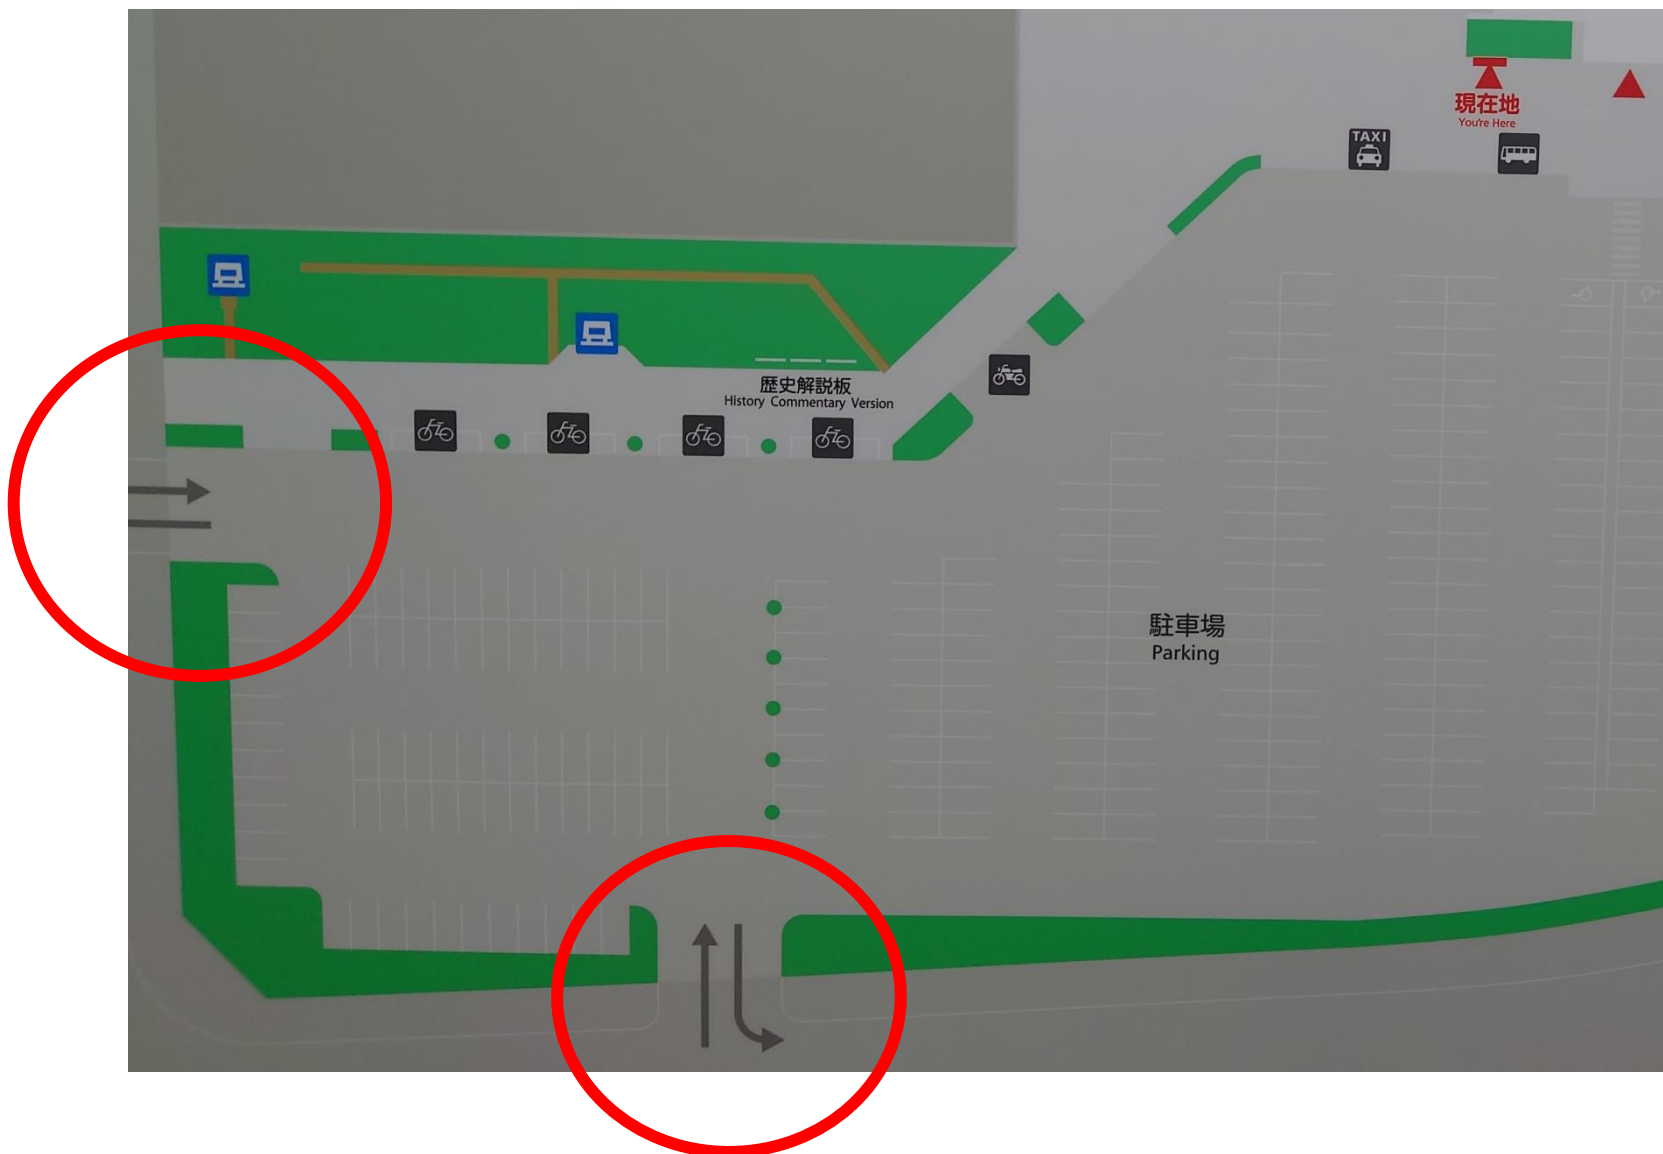

ご案内

駐車場開閉時間

OPEN 8 : 4 5

CLOSE 2 2 : 1 5

※館内使用状況により前後することがございます。